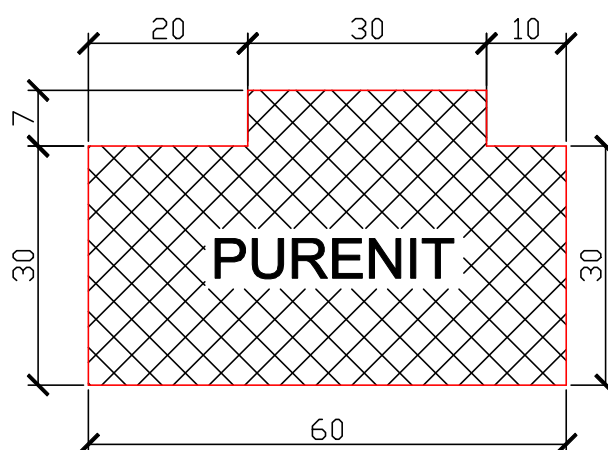

TERMOPAN- PRO60 41-SCHUCO-CORONA SI82

VERZE 6-1-2013

www.termopan.cz

měřítko 1:1

info@termopan.cz

TOLERANCE V TLOUŠŤCE/ŠÍŘCE/DÉLCE $\pm 1,00$ mm

6/ 1 / 2013