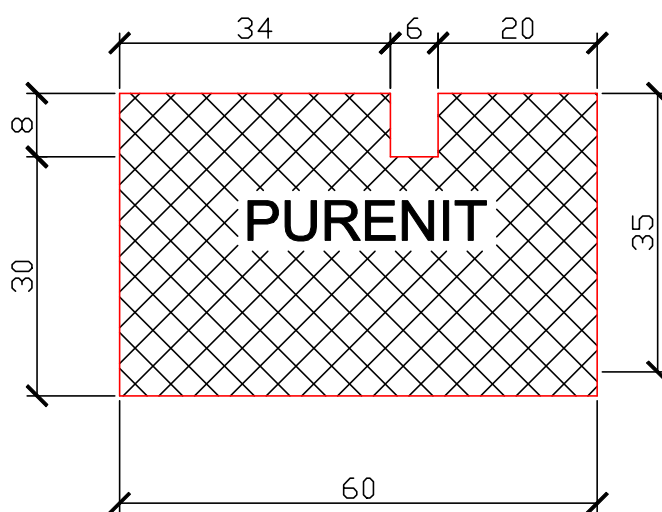

TERMOPAN- PRO60

12-PODKLADNÍ PROFIL- OKNO REHAU EURO
-DESIGN 86 PLUS

VERZE 3-1-2013

www.termopan.cz

měřítko 1:1

info@termopan.cz

TOLERANCE V TLOUŠŤCE/ŠÍŘCE/DÉLCE $\pm 1,00$ mm

3 / 1 / 2013